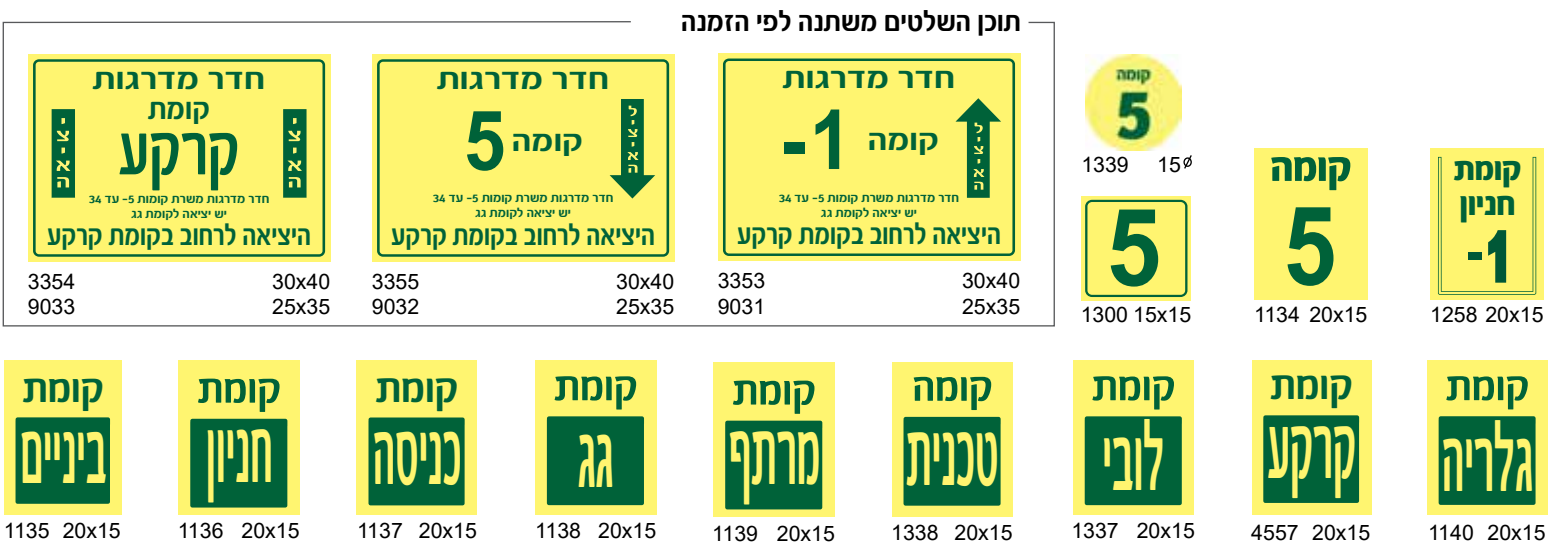

שלטי הכוונה ומילוט

1177 20x30	1178 20x30	1183 20x30	1184 20x30	1185 20x30	1186 20x30
1181 20x30	1182 20x30	1167 15x30	1168 15x30	1250 15x30	1253 15x30
1163 15x30	1165 15x30	1164 15x30	1166 15x30	1254 15x30	1257 15x30
9349 15x30	9348 15x30	9347 15x30	9346 15x30	9345 15x30	9344 15x30
1251 30x40	1282 15x30	1162 15x30	1175 15x30	1176 15x30	1265 15x30
1200 20x30	1188 20x30	1524 20x30	1525 20x30	1187 20x30	1179 20x30
1180 20x30	1197 20x30	1198 20x30	1192 20x30	3001 15x30	3000 15x30
3039 20x30 9029 15x20	1394 20x30 9062 15x20	1392 20x30 1393 15x20	45581 15x30	4558 15x30	
1160 15x30 11601 20x40	11602 30x60 11603 40x80	3028 30x30	3029 30x30	9230 40x50 9231 40x60	

שילוט פולט אור

חיצי הכוונה

שילוט למרחבים מוגנים

שילוט קומות

שילוט חשמל

 1102 5x10	 1103 5x10	 1100 5x10	 1107 5x10	 3359 5x10	 3360 5x10	 1320 5x10	 9421 10x10	 1156 10x10	 1296 10x10	 4570 10x10	 1288 10x10
 1196 10x20	 1261 10x20	 4575 10x20	 4574 10x20	 8025 10x20	 3888 10x20	 4609 10x20	 1264 10x20	 9058 10x20			
 1125 10x20	 1263 10x20	 1260 10x20	 1123 10x20	 1122 10x20	 4605 10x20	 3045 10x20	 9011 10x20				
 8018 17X12	 8019 12X8	 9354 10x15	 3890 10x15	 3892 10x15	 3893 10x15	 3895 10x15	 8022 10x15	 1361 10x15	 3904 5x8	 3905 5x8	
 9481 20x30 9427 30x40 9451 40x60	 9480 20x30 9452 30x40 9388 40x60	 1116 20x10	 1272 20x10	 1273 20x10	 1274 20x10	 1275 20x10	 1276 20x10	 1304 15x20	 1302 15x15		
 1195 20x30	 1194 20x30	 1285 20x30	 1395 20x30	 4565 20x30	 1318 20x30						

שילוט מגופים

 1311 15x20	 1290 15x20	 1291 15x20	 4578 15x20	 4606 15x20
 3883 10x15	 9355 15x20	 1312 15x20	 1313 15x20	 1314 15x20

שילוט כללי

 3886 10x20	 4553 10x15	 10x10 4579	 10x10 4569	 10x10 4568	 15x15 1152	 15x15 1153	 15x15 1154	 15x15 1155
 9380 10x20	 1299 15x15	 1172 15x30		 1207 15x30		 4559 20x40		