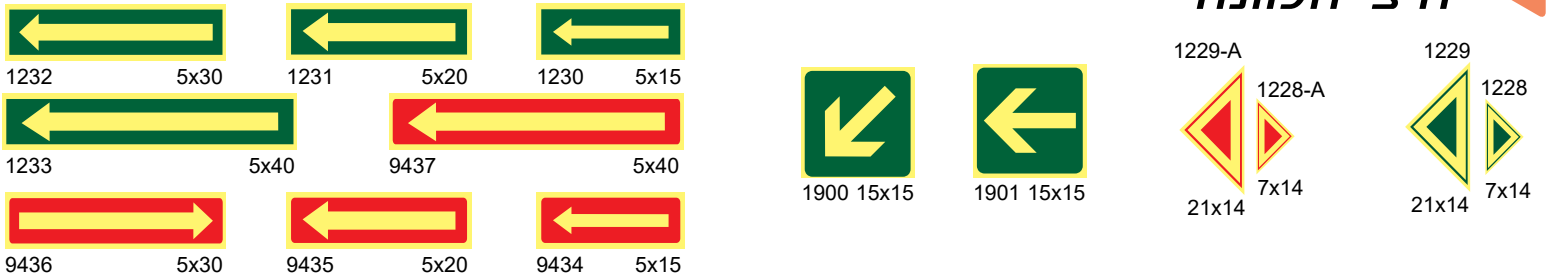

שלטי הכוונה ומילוט

1177 20x30	1178 20x30	1183 20x30	1184 20x30	1185 20x30	1186 20x30
1181 20x30	1182 20x30	1167 15x30	1168 15x30	1250 15x30	1253 15x30
1163 15x30	1165 15x30	1164 15x30	1166 15x30	1254 15x30	1257 15x30
9349 15x30	9348 15x30	9347 15x30	9346 15x30	9345 15x30	9344 15x30
1251 30x40	1282 15x30	1162 15x30	1175 15x30	1176 15x30	1265 15x30
1200 20x30	1188 20x30	1524 20x30	1525 20x30	1187 20x30	1179 20x30
1180 20x30	1197 20x30	1198 20x30	1192 20x30	3001 15x30	3000 15x30
3039 20x30 9029 15x20	1394 20x30 9062 15x20	1392 20x30 1393 15x20	45581 15x30	4558 15x30	
1160 15x30 11601 20x40	11602 30x60 11603 40x80	3028 30x30	3029 30x30	9230 40x50 9231 40x60	

שילוט פולט אור

חיצי הכוונה

שילוט למרחבים מוגנים

שילוט קומות

שילוט חשמל

 1102 5x10	 1103 5x10	 1100 5x10	 1107 5x10	 3359 5x10	 3360 5x10	 1320 5x10	 9421 10x10	 1156 10x10	 1296 10x10	 4570 10x10	 1288 10x10
 1196 10x20	 1261 10x20	 4575 10x20	 4574 10x20	 8025 10x20	 3888 10x20	 4609 10x20	 1264 10x20	 9058 10x20			
 1125 10x20	 1263 10x20	 1260 10x20	 1123 10x20	 1122 10x20	 4605 10x20	 3045 10x20	 9011 10x20				
 8018 17X12	 8019 12X8	 9354 10x15	 3890 10x15	 3892 10x15	 3893 10x15	 3895 10x15	 8022 10x15	 1361 10x15	 3904 5x8	 3905 5x8	
 9481 20x30 9427 30x40 9451 40x60	 9480 20x30 9452 30x40 9388 40x60	 1116 20x10	 1272 20x10	 1273 20x10	 1274 20x10	 1275 20x10	 1276 20x10	 1304 15x20	 1302 15x15		
 1195 20x30	 1194 20x30	 1285 20x30	 1395 20x30	 4565 20x30	 1318 20x30						